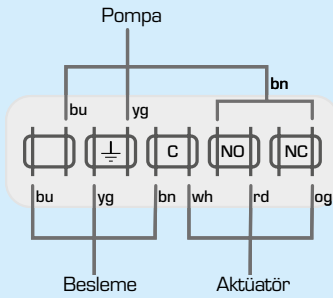

KABLOLAR

Kontrolör sabit tesisatta çok kutuplu kontaktör tarafından öncelenmelidir.

Pompa kontrol kablo kutulu kontrolör, CRB114 serisi