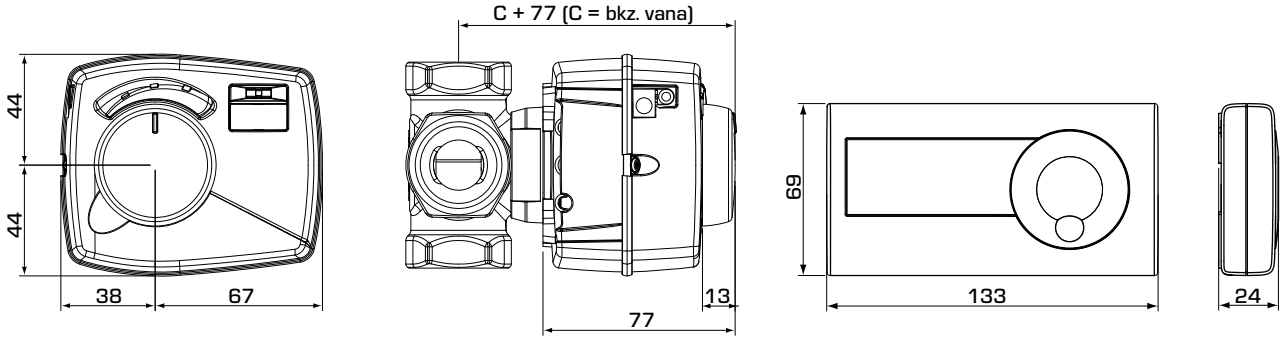

KONTROLÖRLER
KONTROLÖR
CRB100 SERİSİ

ESBE VRG100, VRG200, VRG300,
VRH100 ve VRB100 karışım vanaları ile
CRB100 Kontrolör serisi için montaj ebatları

Oda ekran üniteleri için
montaj boyutları

CRB100 SERİSİ

Ürün No	Referans	Voltaj [V AC]	Tork [Nm]	Oda ekranı ünitesi	Not	Yerine geçer
12660100	CRB111	230	6	Kablo	Dahili zamanlayıcı yok	
12661400	CRB114				Pompa kontrol kablo kutulu	12660300
12662200	CRB122			Kablosuz		12662100
12662500	CRB125				Sadece İngiltere için