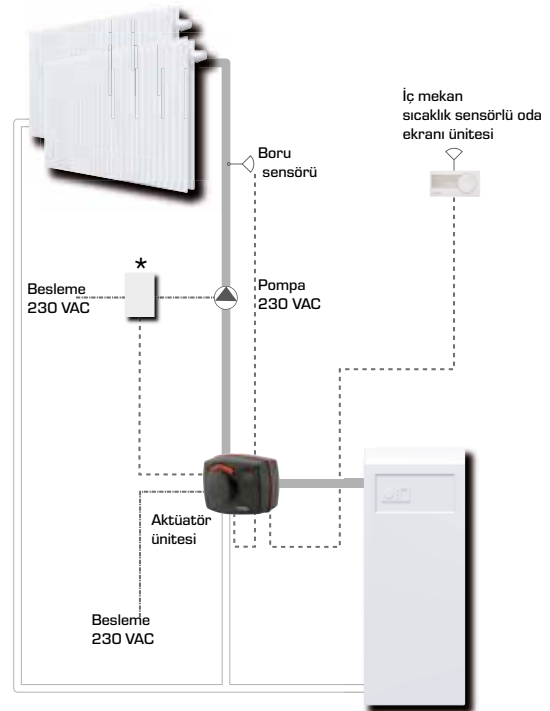

KONTROLÖR CRB100 SERİSİ

ESBE CEB100 serisi yüksek ölçüde kullanıcı dostu ve hızlı ve kolay monte edilebilir, tümleşik aktüatörlü kontrolör tabanlı bir iç mekan sensörüdür. Ayarlar, aktüatör ünitesine kablo ile (CRB110) veya kablosuz radyo bağlantısı (CRB120) ile bağlanabilen tümleşik iç mekan sensörlü bir oda ekranı ünitesi ile yapılır.

CRB114, kolay kurulum için önceden monte edilmiş harici bir bağlantı kutusu da dahil olmak üzere, valf konumuna dayalı yardımcı düğmeli pompa kontrolü ile kullanıma sunulmaktadır.

MONTAJ

En iyi konforu sağlamak için oda ekranı ünitesi ev içinde güneş ışığından uzak merkezi açık bir alana yerleştirilmelidir.

Oda ekran üniteleri için
montaj boyutları

CRB100 SERİSİ

Ürün No	Referans	Voltaj [V AC]	Tork [Nm]	Oda ekranı ünitesi	Not	Yerine geçer
12660100	CRB111	230	6	Kablo	Dahili zamanlayıcı yok	
12661400	CRB114				Pompa kontrol kablo kutulu	12660300
12662200	CRB122			Kablosuz		12662100
12662500	CRB125				Sadece İngiltere için	

KABLOLAR

Kontrolör sabit tesisatta çok kutuplu kontaktör tarafından öncelenmelidir.

Pompa kontrol kablo kutulu kontrolör, CRB114 serisi

KURULUM ÖRNEKLERİ

* Sadece CRB114 serisi için Pompa kontrol kablo kutulu kontrolör