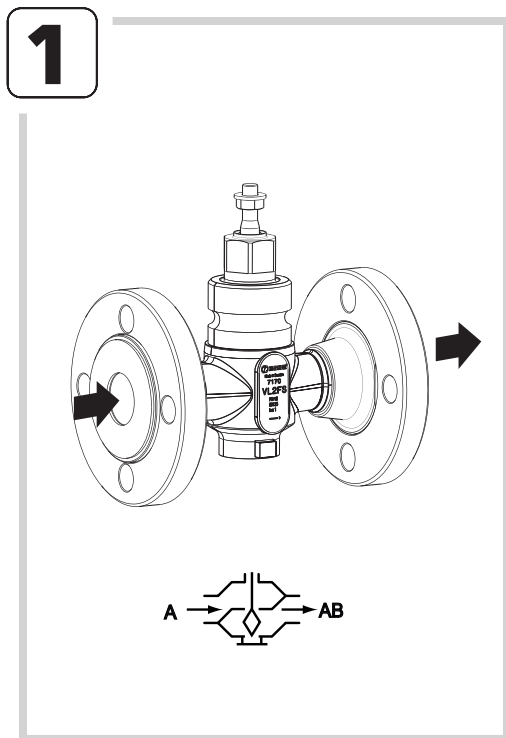

ESBE AB
Bruksgatan 22
SE-333 75 Rieffele
www.esbe.eu

SERIES VLE325

Series VLE325

PED 2014/68/EU, article 4.3

SI 2016 No. 1105

Art.Nr: 98140231 • Ritn.Nr: 6162 • vers. C • Vers. 2023-08-07

3

i