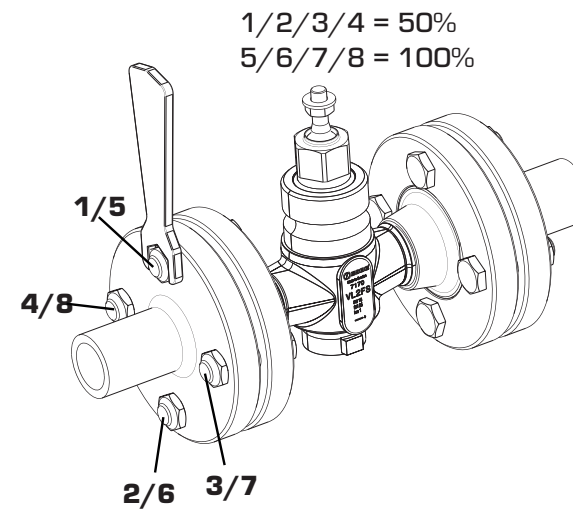

ESBE AB
Bruksgatan 22
SE-333 75 Rieffele
www.esbe.eu

SERIES VLE325

Series VLE325

PED 2014/68/EU, article 4.3

SI 2016 No. 1105

Art.Nr: 98140231 • Ritn.Nr: 6162 • vers. C • Vers. 2023-08-07

3

i