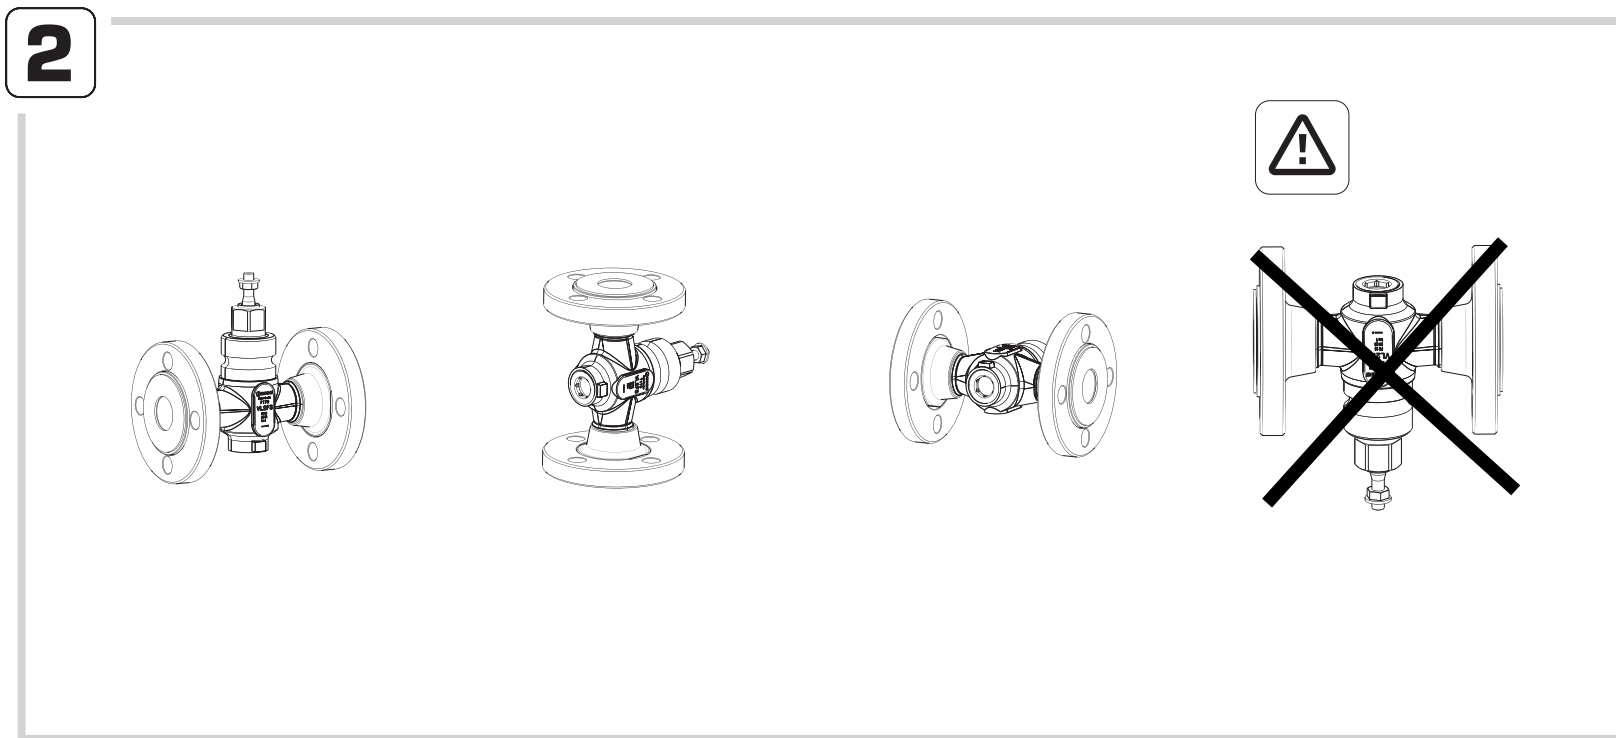

ESBE AB
Bruksgatan 22
SE-333 75 Rieffele
www.esbe.eu

SERIES VLE325

Series VLE325

PED 2014/68/EU, article 4.3

SI 2016 No. 1105

Art.Nr: 98140231 • Ritn.Nr: 6162 • vers. C • Vers. 2023-08-07

3

i